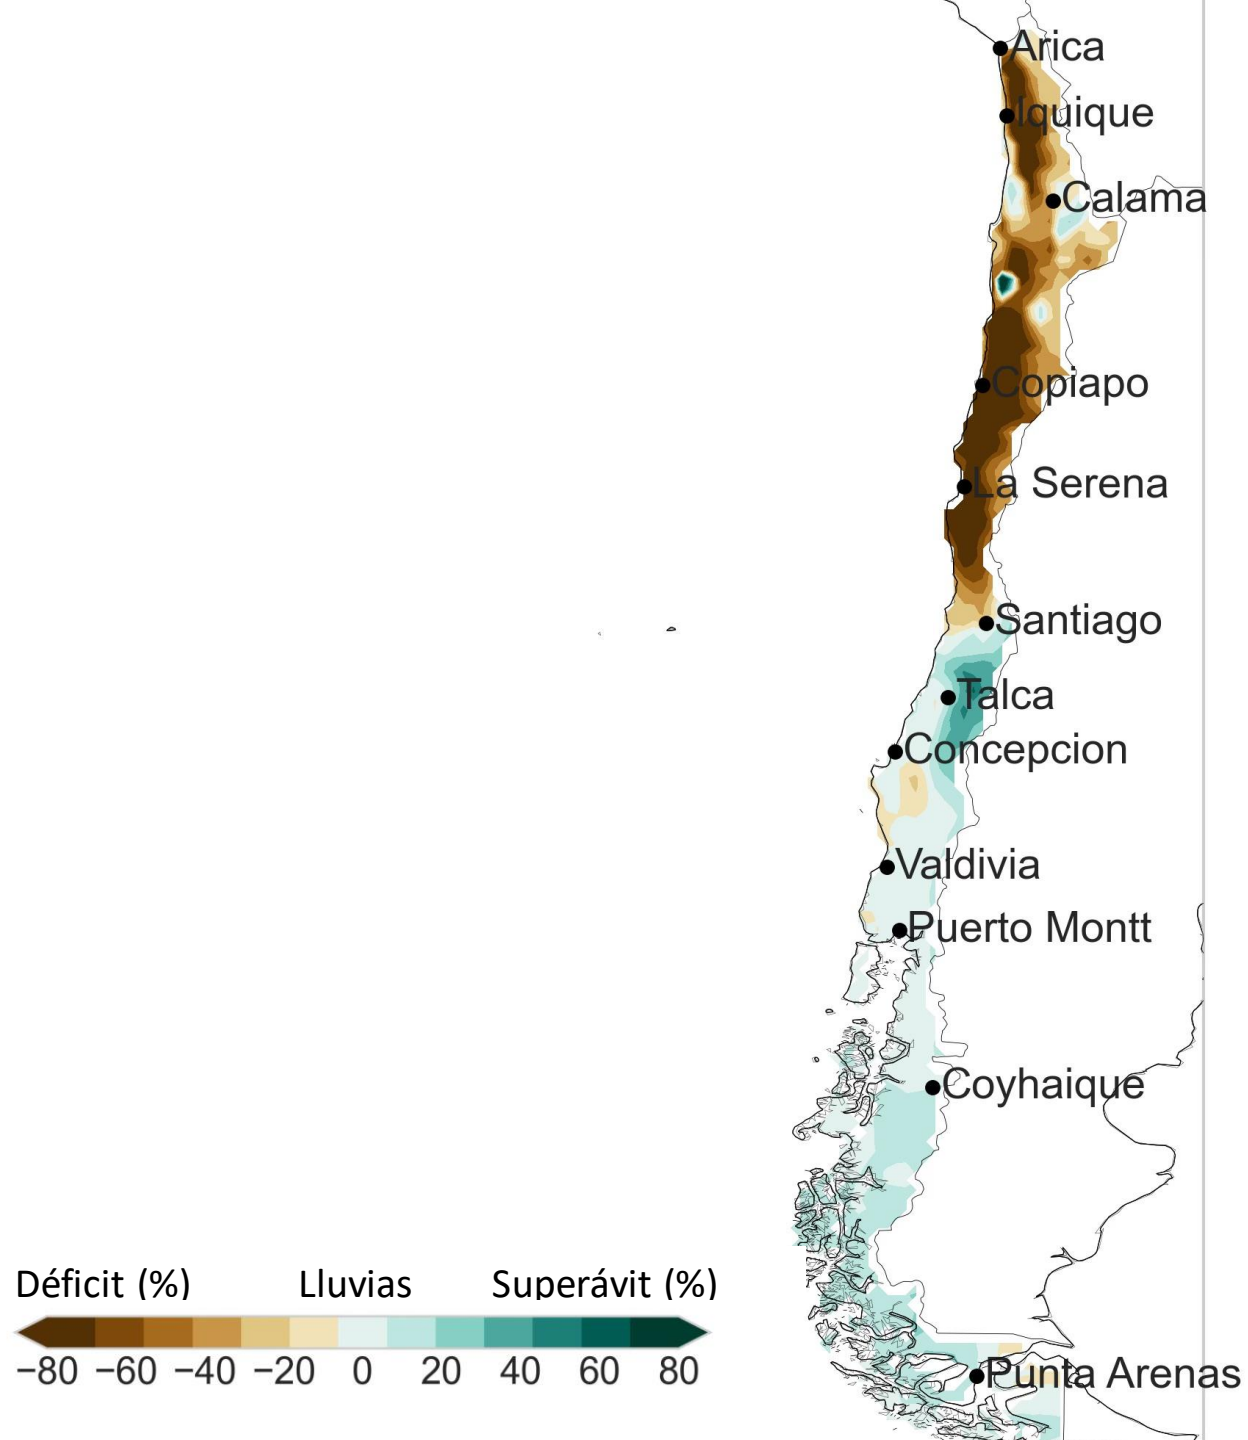

Chile

2023 versus 1981-2010