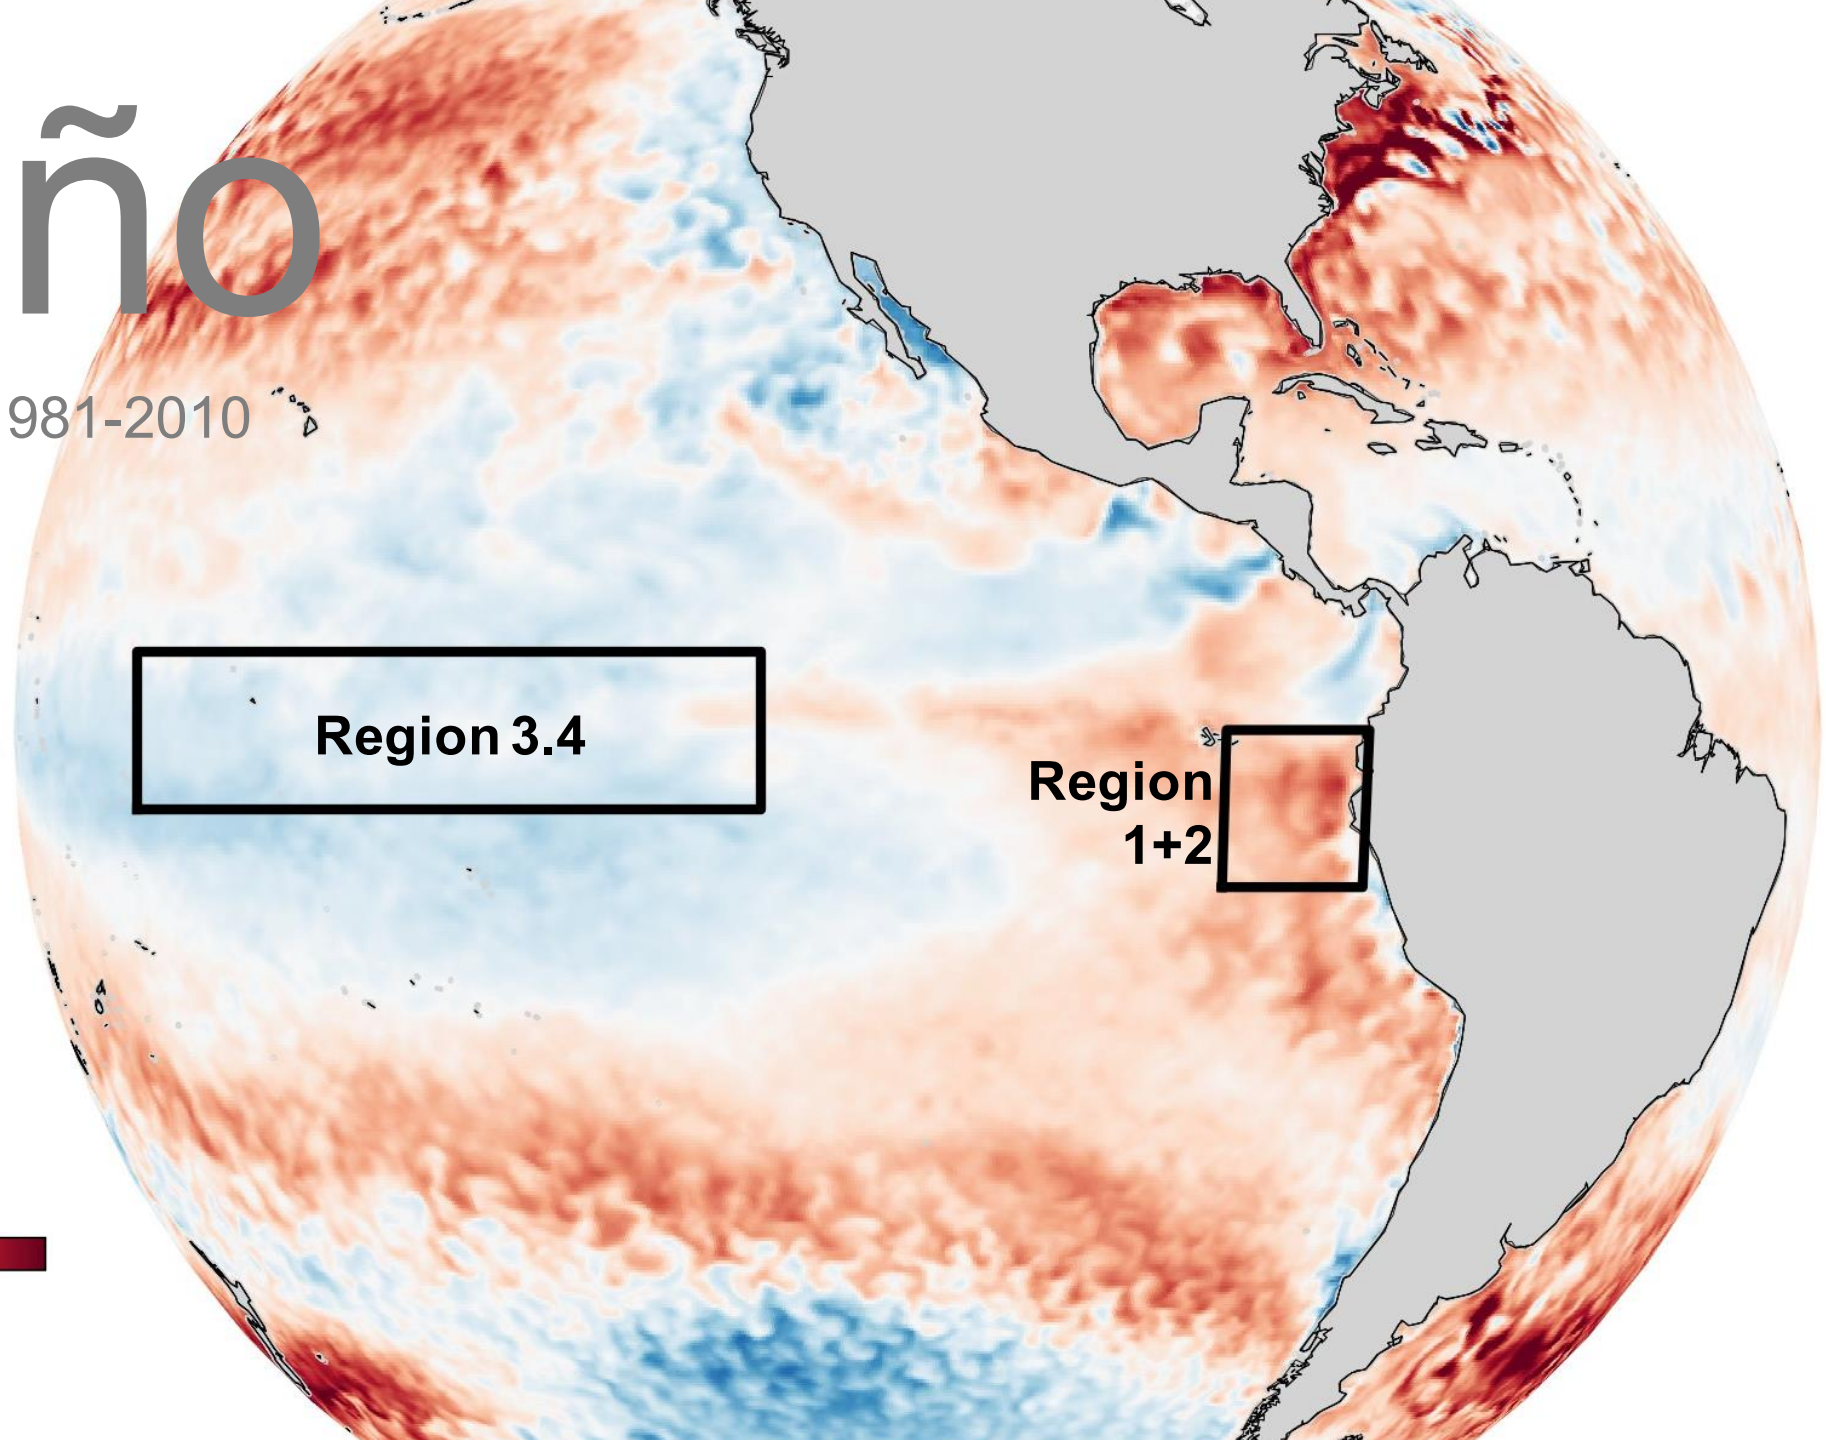

El Niño

Febrero 2023 versus 1981-2010