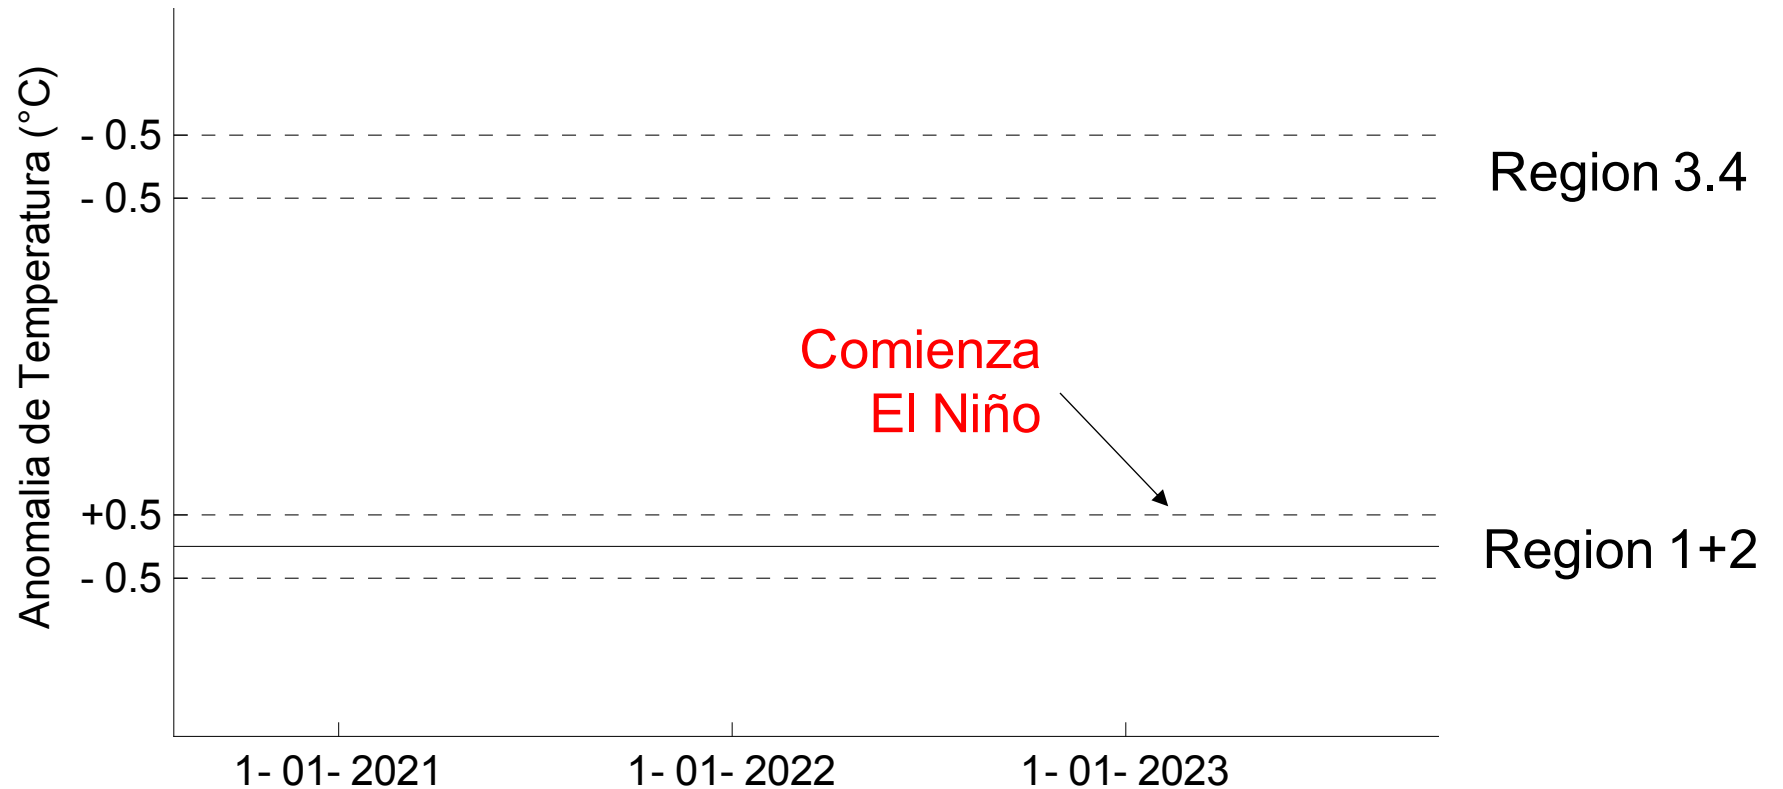

El Niño

Relativo a 1981-2010