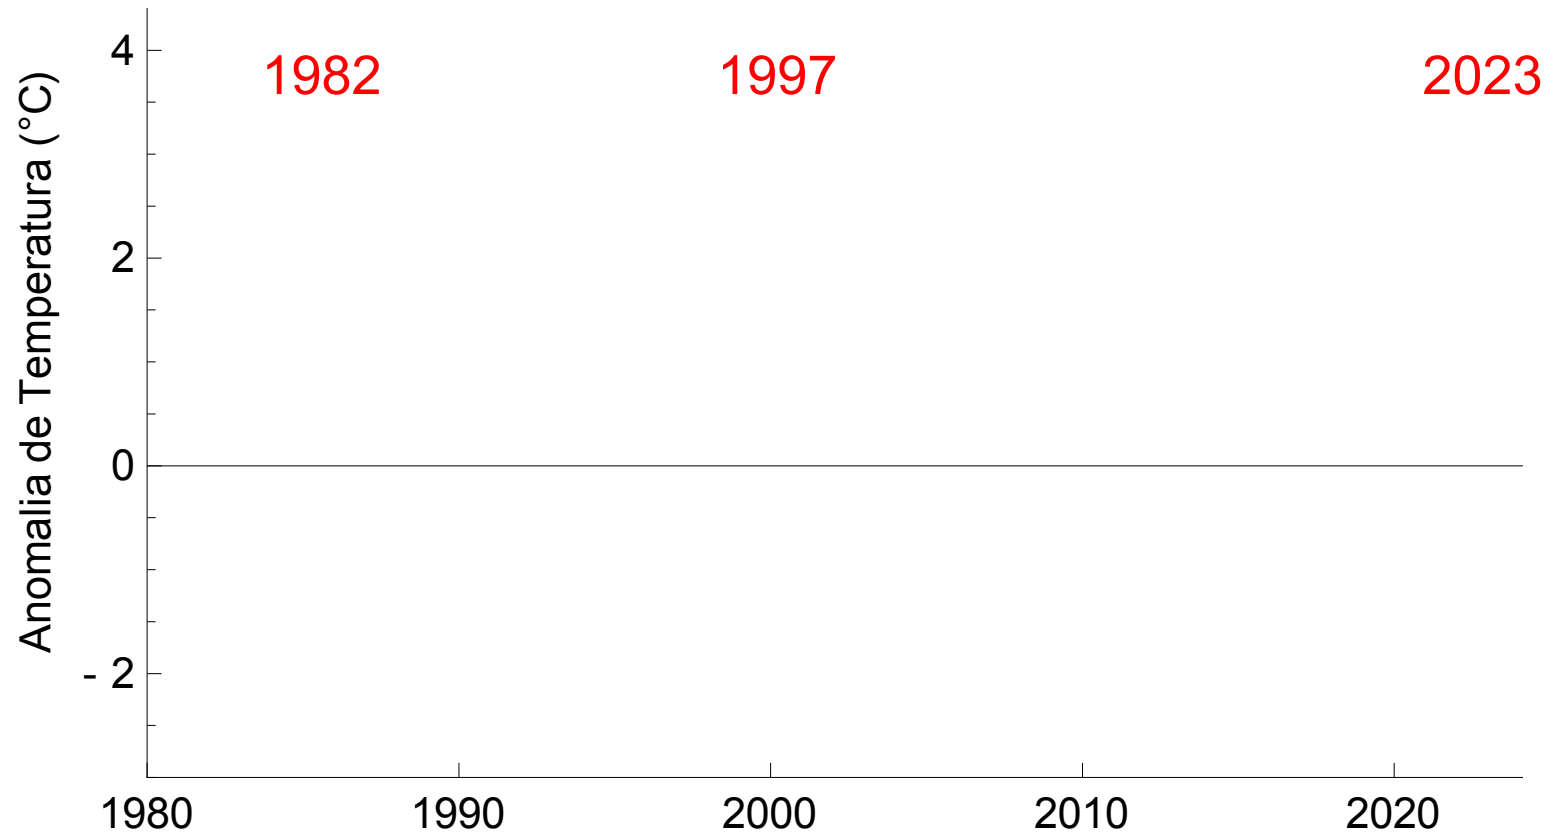

# Chile

2023 versus 1981-2010

# El Niño

Febrero 2023 versus 1981-2010

**Region 3.4**

**Region 1+2**

Anomalías de Temperatura (°C)

Fuente de datos: ERA5

# El Niño

Relativo a 1981-2010