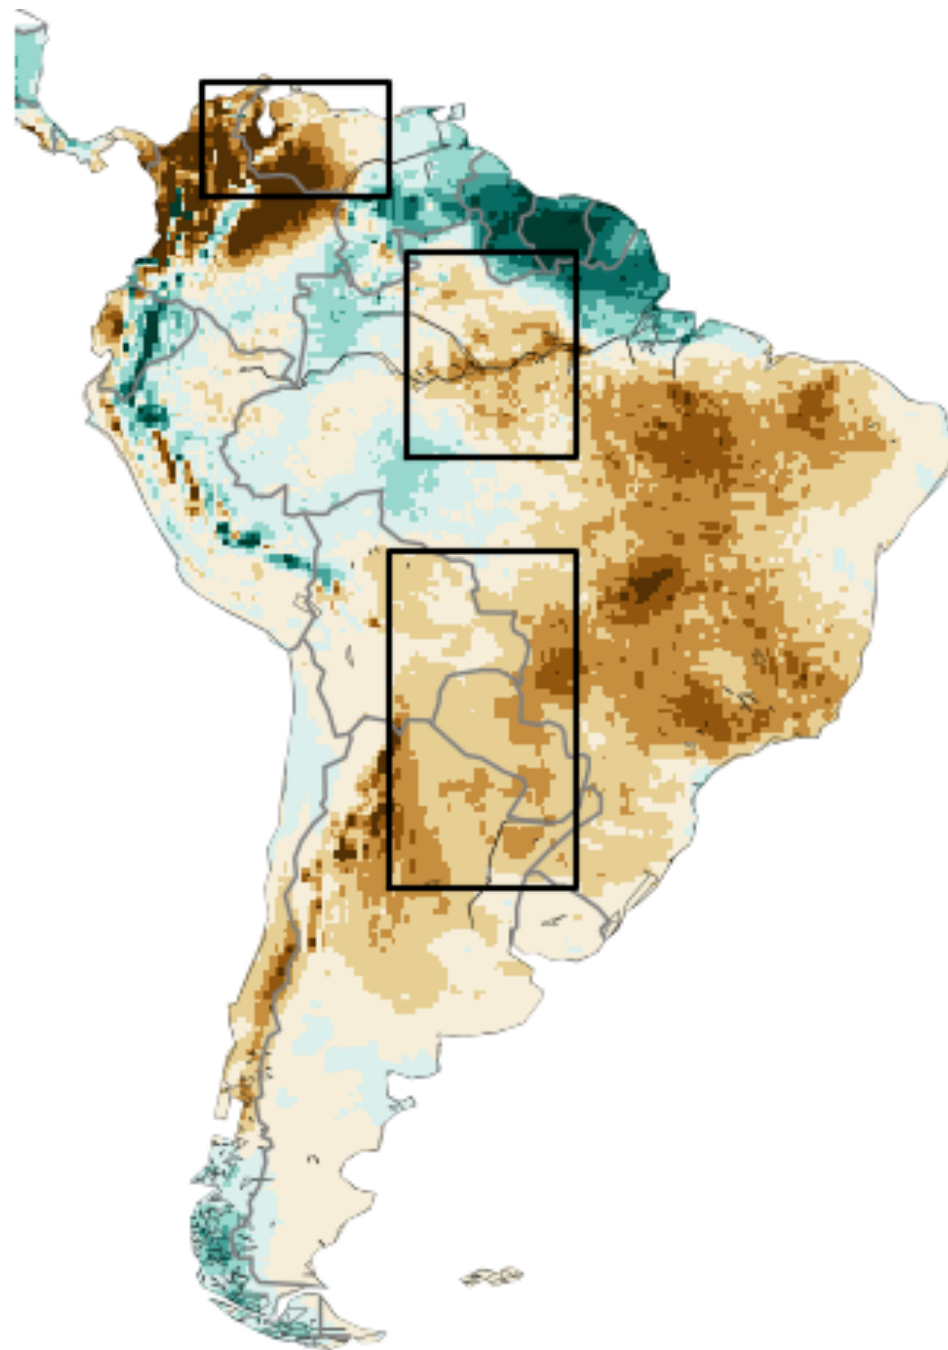

# El Niño

Relativo a 1981-2010

# Chile Central (32-36°S)

# Chile

2013-2022 versus 1981-2010

Fuente de datos: ERA5